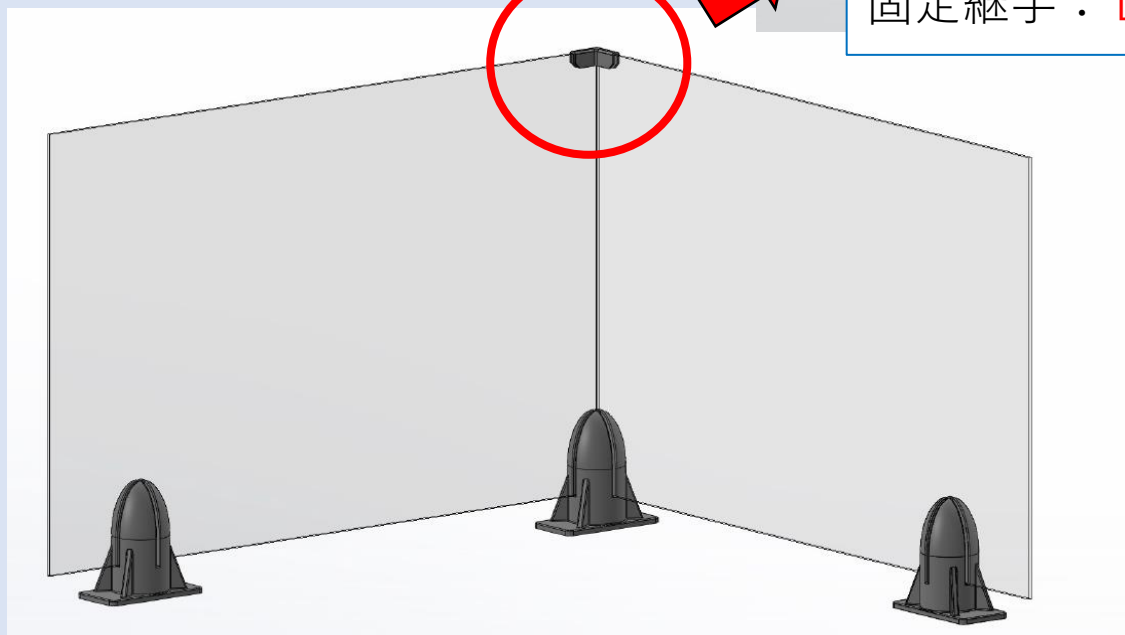

HS デスクパーテーション：自在な組み合わせ

新設計：縦横自在フットパーツ

十字溝によって

- ・ 横一線
- ・ L字
- ・ T字

でパーテーションを自在に組む事が可能

横一線で組む場合

固定継手：I字型

L字に組む場合