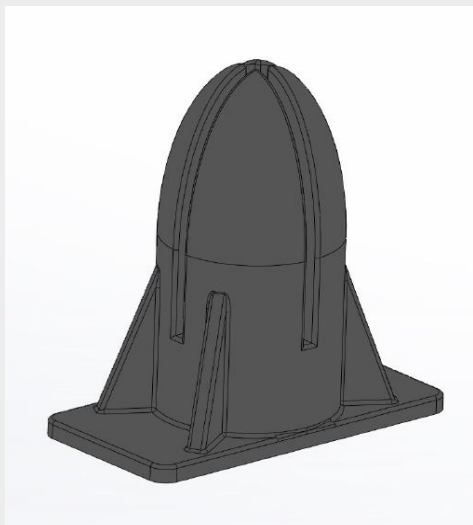

HS デスクパーテーション：自在な組み合わせ

新設計：縦横自在フットパーツ

十字溝によって

- ・ 横一線
- ・ L字
- ・ T字

でパーテーションを自在に組む事が可能

横一線で組む場合

固定継手：I字型

L字に組む場合

固定継手：L字型

T字に組む場合

固定継手：T字型