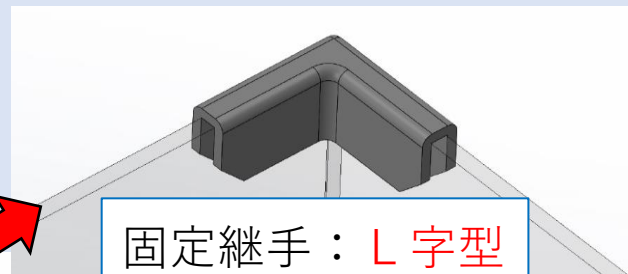

HS デスクパーテーション：自在な組み合わせ

新設計：縦横自在フットパーツ

十字溝によって

- ・ 横一線
- ・ L字
- ・ T字

でパーテーションを自在に組む事が可能

横一線で組む場合

固定継手：I字型

L字に組む場合

固定継手：L字型

T字に組む場合

固定継手：T字型