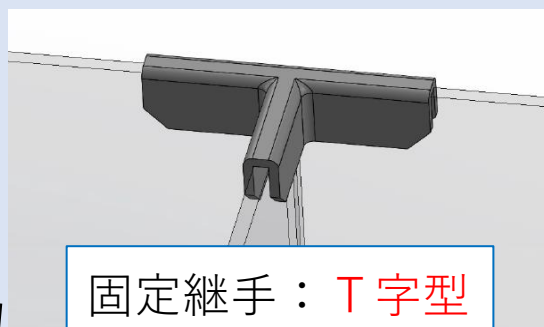

HS デスクパーテーション：自在な組み合わせ

新設計：縦横自在フットパーツ

十字溝によって

- ・ 横一線
- ・ L字
- ・ T字

でパーテーションを自在に組む事が可能

横一線で組む場合

固定継手：I字型

L字に組む場合

固定継手：L字型

T字に組む場合

固定継手：T字型