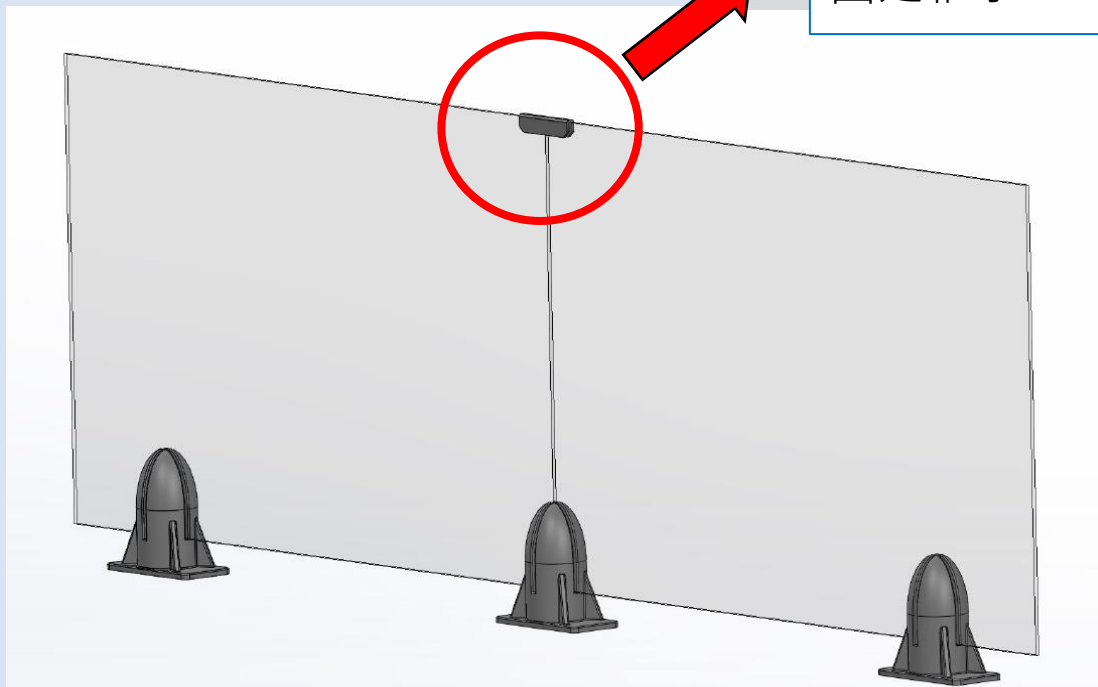

HS デスクパーテーション：自在な組み合わせ

新設計：縦横自在フットパーツ

十字溝によって

- ・ 横一線
- ・ L字
- ・ T字

でパーテーションを自在に組む事が可能

横一線で組む場合

固定継手：I字型

L字に組む場合

固定継手：L字型

T字に組む場合

固定継手：T字型