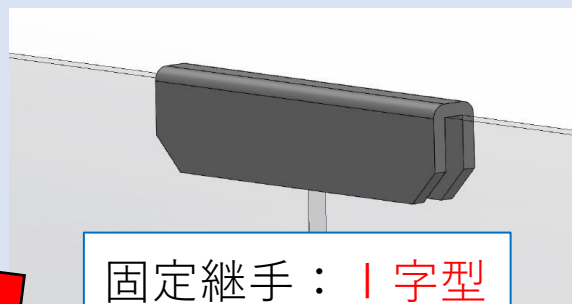

HS デスクパーテーション：自在な組み合わせ

新設計：縦横自在フットパーツ

十字溝によって

- ・ 横一線
- ・ L字
- ・ T字

でパーテーションを自在に組む事が可能

横一線で組む場合

固定継手：I字型

L字に組む場合

固定継手：L字型

T字に組む場合

固定継手：T字型