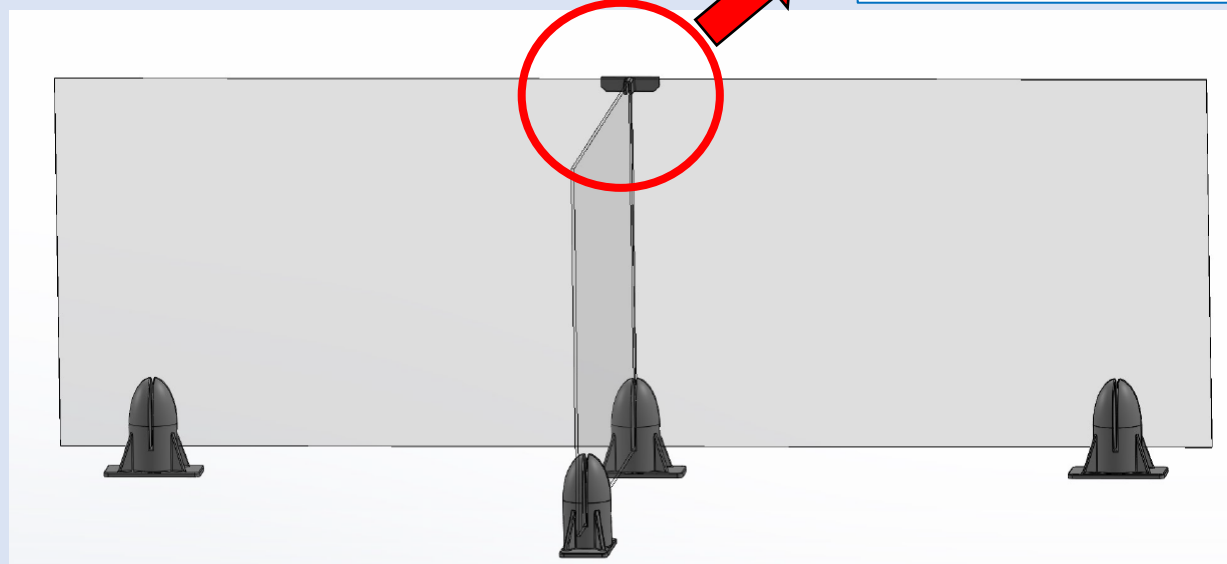

HS デスクパーテーション：自在な組み合わせ

新設計：縦横自在フットパーツ

十字溝によって

- ・ 横一線
- ・ L字
- ・ T字

でパーテーションを自在に組む事が可能

横一線で組む場合

固定継手：I字型

L字に組む場合

固定継手：L字型

T字に組む場合

固定継手：T字型